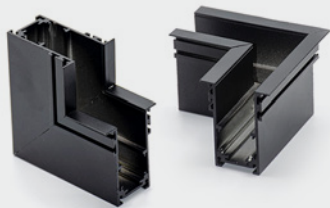

رابط ۹۰ درجه توکار لبه دار

عمودی BT05
سقف به دیوار

افقی BT04
سقف به سقف

۴۱۰,۰۰۰