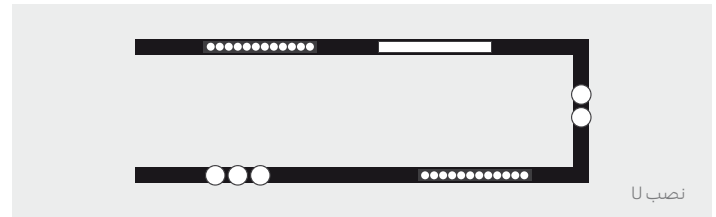

کیت آویز

CA05

ریل روکار
Surface Track

نصب ایمن، آسان و سریع

LIGHT FIELD

- ۱ | ریل
- ۲ | رابط ۹۰ درجه عمودی (سقف به دیوار)
- ۳ | رابط ۹۰ درجه افقی (سقف به سقف)
- ۴ | رابط میانی قابل تنظیم
- ۵ | رابط میانی مستقیم
- ۶ | رابط ابتدایی سیم‌دار
- ۷ | رابط اتصال ریل

گیره
Track Clip

درپوش ریل
CA08

CA02

رابط میانی مستقیم
برای اتصال الکتریکی دو ریل ممتد

CA04

رابط ابتدایی سیم‌دار
برای اتصال منبع تغذیه اکسترنال به ریل‌ها

کاور محافظ، یک متری
جهت جلوگیری
از ورود گرد و غبار

صفحه مشبک
CA06

رابط اتصال ریل
CA07

کیت آویز
CA05

CA03

رابط میانی قابل تنظیم
برای اتصال الکتریکی دو ریل با زاویه ۹۰ درجه

LIGHT FIELD

Modern LED Lighting System

5 YEARS
GUARANTEE
پنج سال گارانتی

Modern LED Lighting System