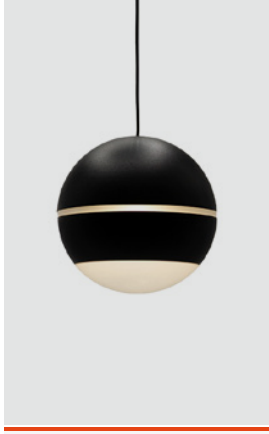

۲ چراغ دات
قابل تنظیم

۳ چراغ اسپات

۴ چراغ خطی

۵ چراغ آویز

۶ منبع تغذیه

۷ ریل توکار
لبه دار

۸ ریل توکار
بدون لبه

۹ ریل روکار

۱۱ قطعات جانبی

چراغ آویز
Pendant Lights

چراغ اسپات
Spot Lights

چراغ خطی
Linear Lights

چراغ دات
قابل تنظیم
Adjustable Grille Lights

چراغ دات
Grille Lights

Magnetic Track
Lighting System

5 Years
Guarantee

48V DC

3000°K

4000°K

CRI >90

IP20

ریل روکار (نصب با کیت آویز)، ریل روکار، ریل توکار بدون لبه، ریل توکار لبه دار

سیستم روشنایی ریلی راهکاری مدرن و زیبا در همنشینی خلاقیت معماری و هنر نورپردازی است.

در این سیستم ماژول‌های LED با تنوع در اندازه، شار نوری، دمای رنگ نور و گستره نوری پاسخ‌گوی تمام نیازهای نورپردازی مدرن هستند.