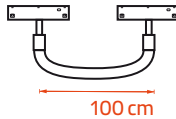

Magnetic Track
Lighting System

OSRAM
LED INSIDE

48V DC **3000°K** CRI >90

5 Years Guarantee **4000°K** IP20

چراغ خطی
Linear Lights

LIGHT FIELD

10W BS22-15

آویز سیلیکونی با طول 100 cm