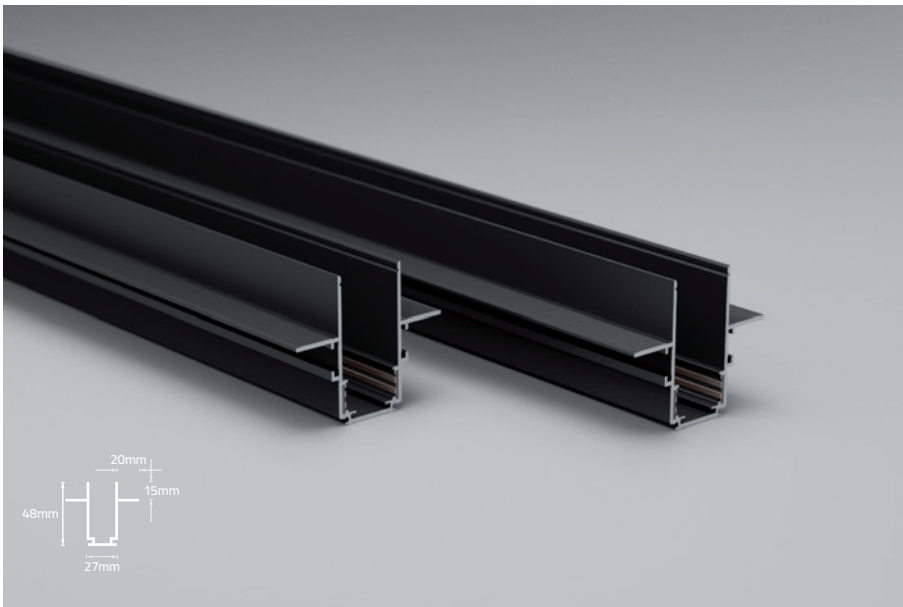

CA06

گیره

CA05

ریل توکار لبه دار

Insert Track Edged

LIGHT FIELD

100cm GD10-1M

1000x27x48 mm