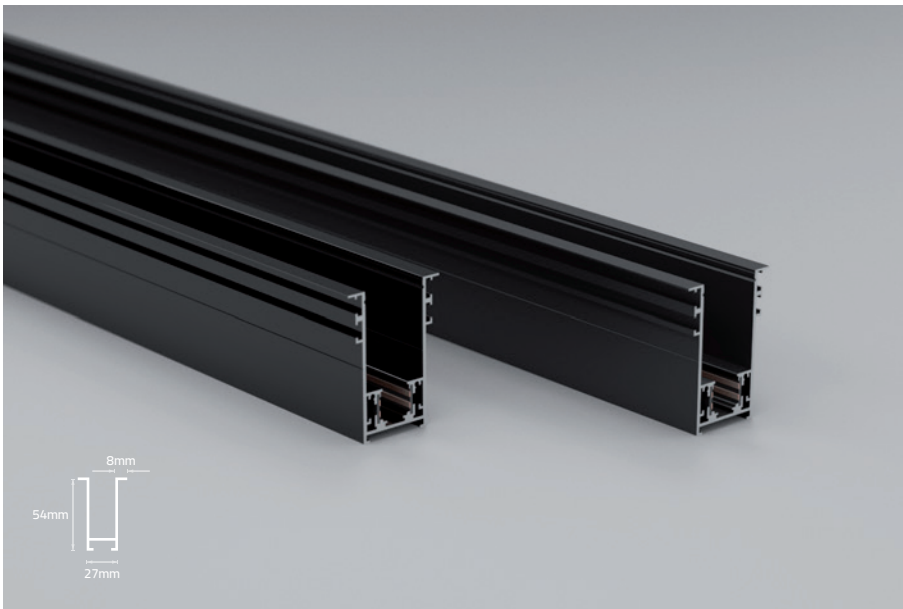

100cm BT01-1MB

1000x27x52 mm

200cm BT01-2MB

2000x27x52 mm

Magnetic Track
Lighting System

48V DC IP20