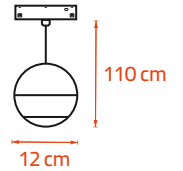

Magnetic Track
Lighting System

48V DC

3000°K

CRI >90

OSRAM
LED INSIDE

5 Years
Guarantee

4000°K

IP20

چراغ آویز
Pendant Lights