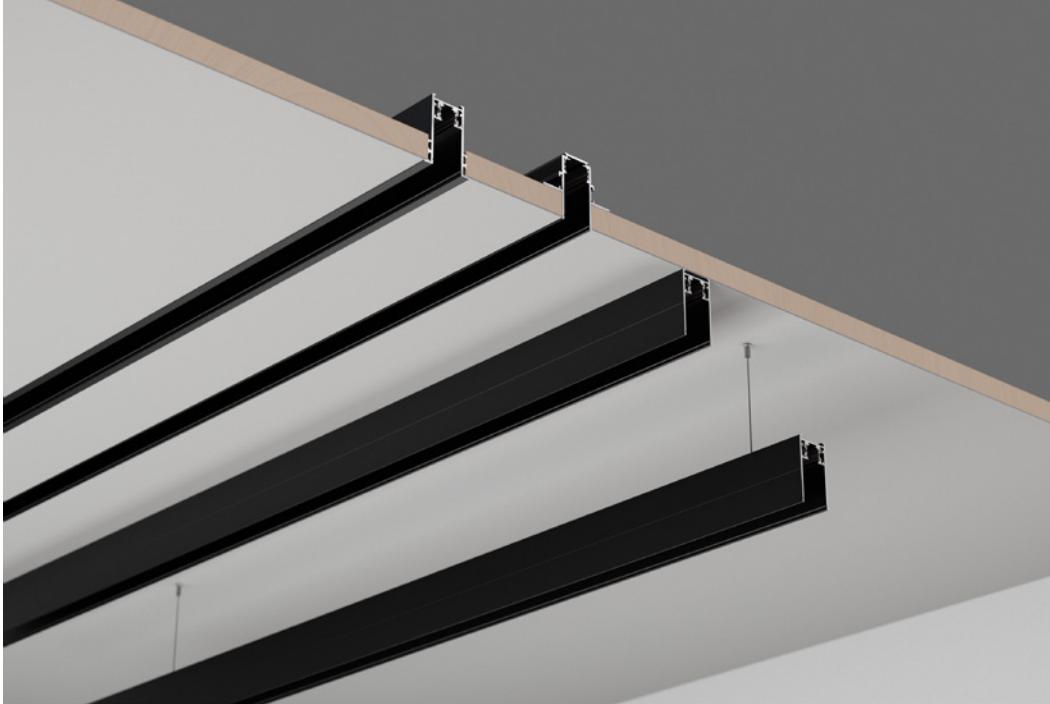

48V DC

3000°K

4000°K

CRI >90

IP20

ریل روکار (نصب با کیت آویز)، ریل روکار، ریل توکار بدون لبه، ریل توکار لبه دار

سیستم روشنایی ریلی راهکاری مدرن و زیبا در همنشینی خلاقیت معماری و هنر نورپردازی است.

در این سیستم ماژول‌های LED با تنوع در اندازه، شار نوری، دمای رنگ نور و گستره نوری پاسخ‌گوی تمام نیازهای نورپردازی مدرن هستند.

انعطاف‌پذیری در شیوه نورپردازی ویژگی برجسته این سیستم است. قابلیت نصب ایمن، آسان و سریع ماژول‌ها در تمام طول مسیر ریل‌ها، امکان دستیابی به انواع چینش‌ها را با توجه به نیاز محیط و نوع نور مورد نیاز فراهم می‌کند.

کیت آویز

CA05

ریل روکار
Surface Track

نصب ایمن، آسان و سریع

LIGHT FIELD

- ۱ | ریل
- ۲ | رابط ۹۰ درجه عمودی (سقف به دیوار)
- ۳ | رابط ۹۰ درجه افقی (سقف به سقف)
- ۴ | رابط میانی قابل تنظیم
- ۵ | رابط میانی مستقیم
- ۶ | رابط ابتدایی سیم‌دار
- ۷ | رابط اتصال ریل