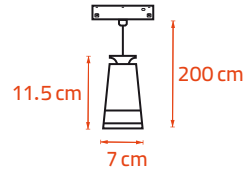

10W D19-10

آویز کروی آلومینیومی با قطر 12 cm