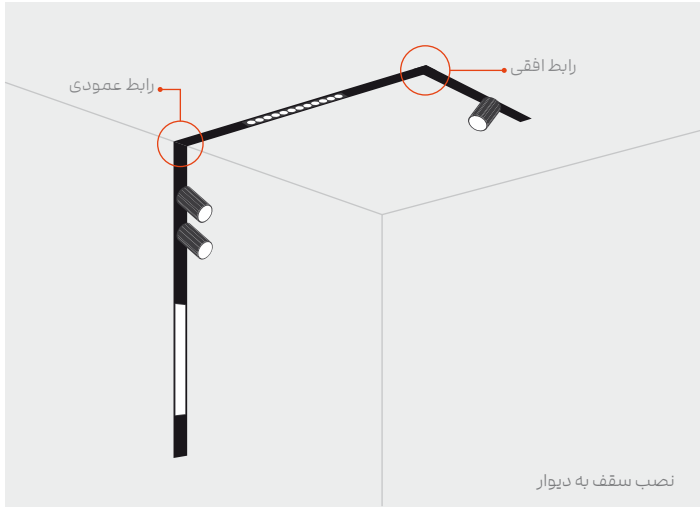

Magnetic Track
Lighting System

48V DC IP20

رابط ۹۰ درجه روکار

برای اتصال افقی
(سقف به سقف)

GD09-H

رابط ۹۰ درجه روکار

برای اتصال عمودی
(سقف به دیوار)

GD09-V

کیت آویز

CA05

ریل روکار
Surface Track

نصب ایمن، آسان و سریع

LIGHT FIELD

- ۱ | ریل
- ۲ | رابط ۹۰ درجه عمودی (سقف به دیوار)
- ۳ | رابط ۹۰ درجه افقی (سقف به سقف)
- ۴ | رابط میانی قابل تنظیم
- ۵ | رابط میانی مستقیم
- ۶ | رابط ابتدایی سیم‌دار
- ۷ | رابط اتصال ریل

گیره
Track Clip

درپوش ریل
CA08

CA02

رابط میانی مستقیم
برای اتصال الکتریکی دو ریل ممتد

CA04

رابط ابتدایی سیم‌دار
برای اتصال منبع تغذیه اکسترنال به ریل‌ها

کاور محافظ، یک متری
جهت جلوگیری
از ورود گرد و غبار

صفحه مشبک
CA06

رابط اتصال ریل
CA07

کیت آویز
CA05

CA03

رابط میانی قابل تنظیم
برای اتصال الکتریکی دو ریل با زاویه ۹۰ درجه

LIGHT FIELD

Modern LED Lighting System

5 YEARS
GUARANTEE
پنج سال گارانتی

Modern LED Lighting System